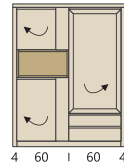

Samoa

Blanco seda

113cm

128cm

143cm

Vitrina a465

Ancho 128cm Alto 173,8cm Fondo 42,5cm

Color