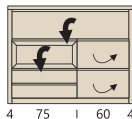

Vitrina a307

Ancho 158cm Alto 120.4cm Fondo 42.5cm

Color

Teka

128cm

143cm

158cm

173cm