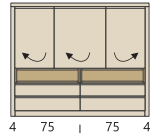

Vitrina a357

Ancho 158cm Alto 138.1cm Fondo 42.5cm

Color

Onix

Creta

128cm

158cm

188cm