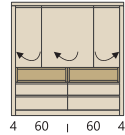

Ancho 158cm Alto 138.1cm Fondo 42.5cm

Color

Onix

Creta

128cm