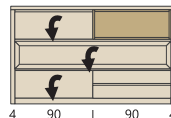

Vitrina a314

Ancho 158cm Alto 120.4cm Fondo 42.5cm

Color

Aura

Onix

143cm

158cm

173cm

188cm