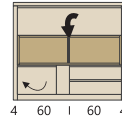

Ancho 158cm Alto 120.4cm Fondo 42.5cm

Color

Agata

Samoa

Metal

Blanco

128cm