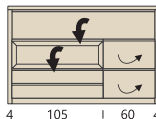

Vitrina a307

Ancho 158cm Alto 120.4cm Fondo 42.5cm

Color

Teka

128cm

143cm

158cm

173cm