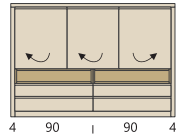

Zócalo

El zócalo mide 7,5cm; es la base más clásica. Es ideal si no quieres que entre nada por debajo del mueble.

Fondos y alturas

La **vitrina** es un mueble **útil y decorativo**: te ayuda a organizar el menaje, la puedes utilizar como mueble bar y para guardar otros objetos del salón-comedor.

Creta

128cm

158cm

188cm

Vitrina a401

Ancho 98cm Alto 156,1cm Fondo 42,5cm

Color

Samoa