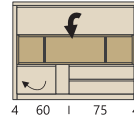

Metal

Blanco

128cm

143cm

158cm

173cm

Vitrina a305

Ancho 158cm Alto 120,4cm Fondo 42,5cm