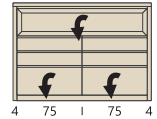

173cm

188cm

Vitrina a311

Ancho 158cm Alto 120.4cm Fondo 42.5cm

Color

Agata

Samoa

143cm