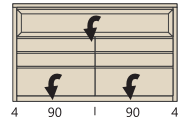

173cm

188cm

Vitrina a311

Ancho 158cm Alto 120.4cm Fondo 42.5cm

Color

Agata

Samoa

143cm